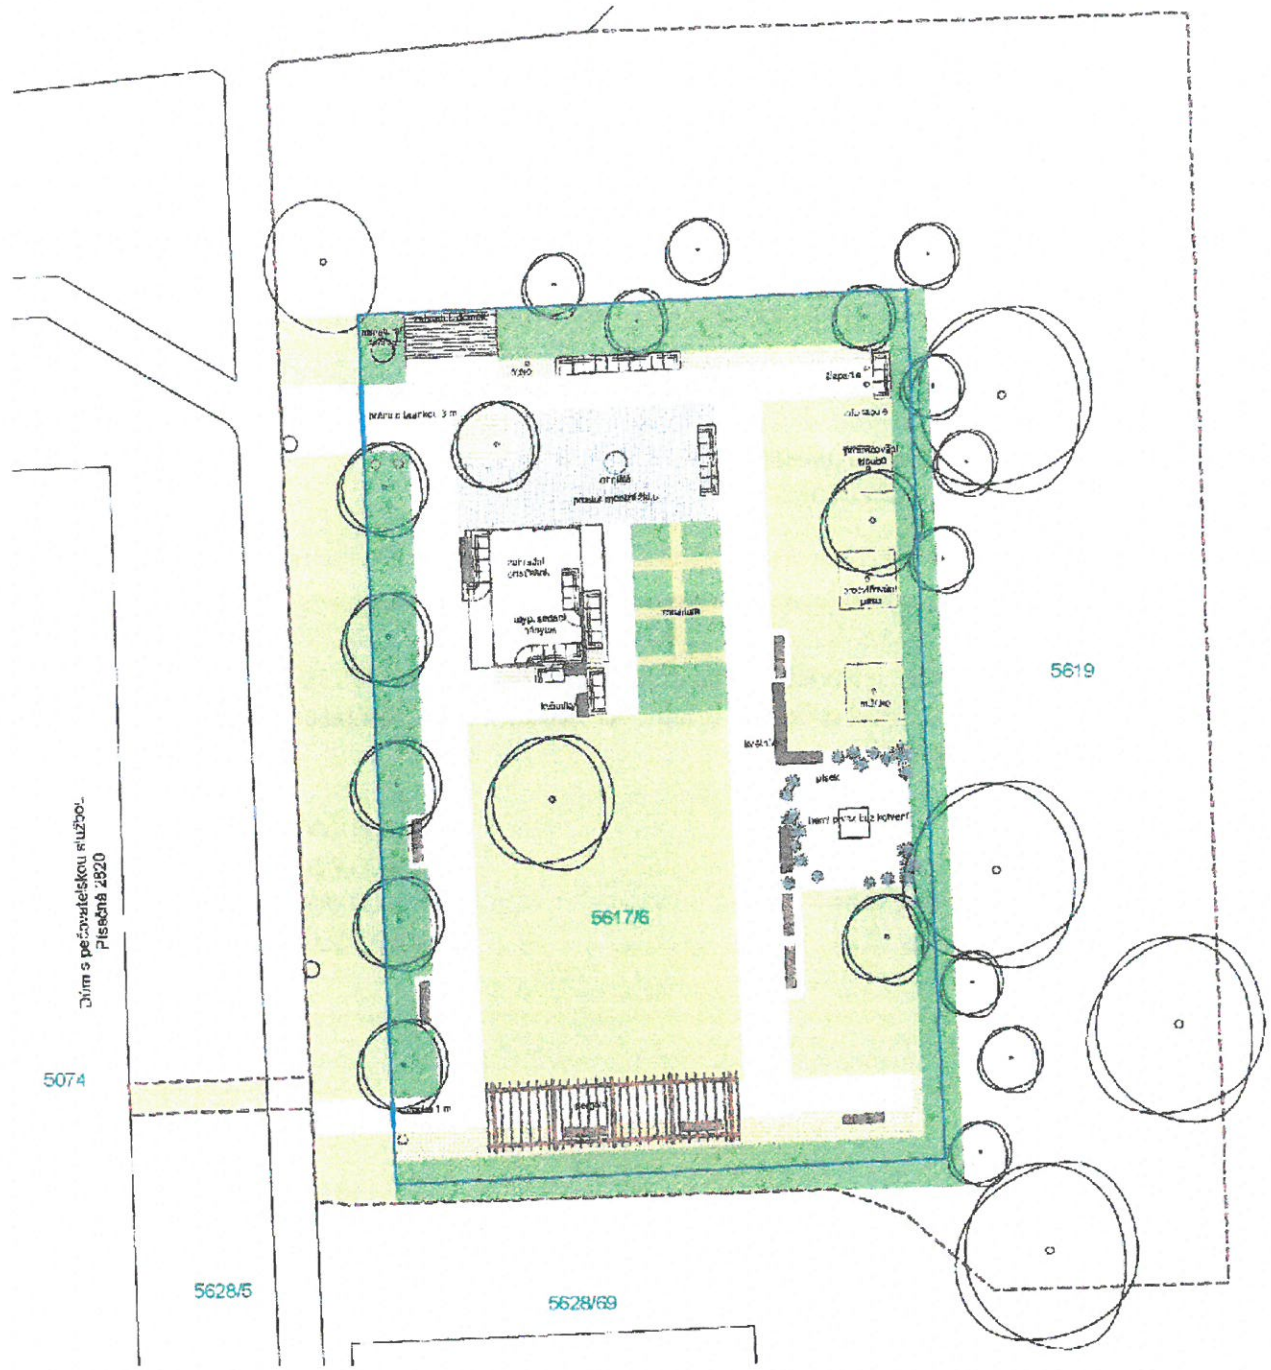

O: Ing. Kateřina Mazánková
Ing. Renata Sedláková
T: 19. 5. 2021

2) Zdůvodnění:

Předkládáme rozpočtové opatření na akci „Odpočinková a relaxační zóna DPS Písečná“. Částka na realizaci je dle rozpočtu 4,2 mil Kč. Z uvolněných prostředků bude financována realizace akce dle projektové dokumentace Ing. Hany Brehmové, technický dozor investora a BOZP.

Akce byla schválena Zastupitelstvem města Žatce v Investičním plánu města Žatce na rok 2021 schváleného dne 17. 12. 2020 usnesení č. **223/20**.

Stav IF ke dni 19.5.2021 činí 17.429.000,00 Kč.

LEGENDA

- hranice řešeného území
- oplocení
- obrubník betonový zapuštěný
- betonová dlažba - TYP 1
- betonová dlažba - TYP 2
- travník
- výsadba keřů, mulčované borkou
- výsadba trvalky, mulčované šetrkem
- písková plocha
- strom, solitérní keř
- mobiliář - meubl
- vyvýšené nádobý
- lavičky, koše