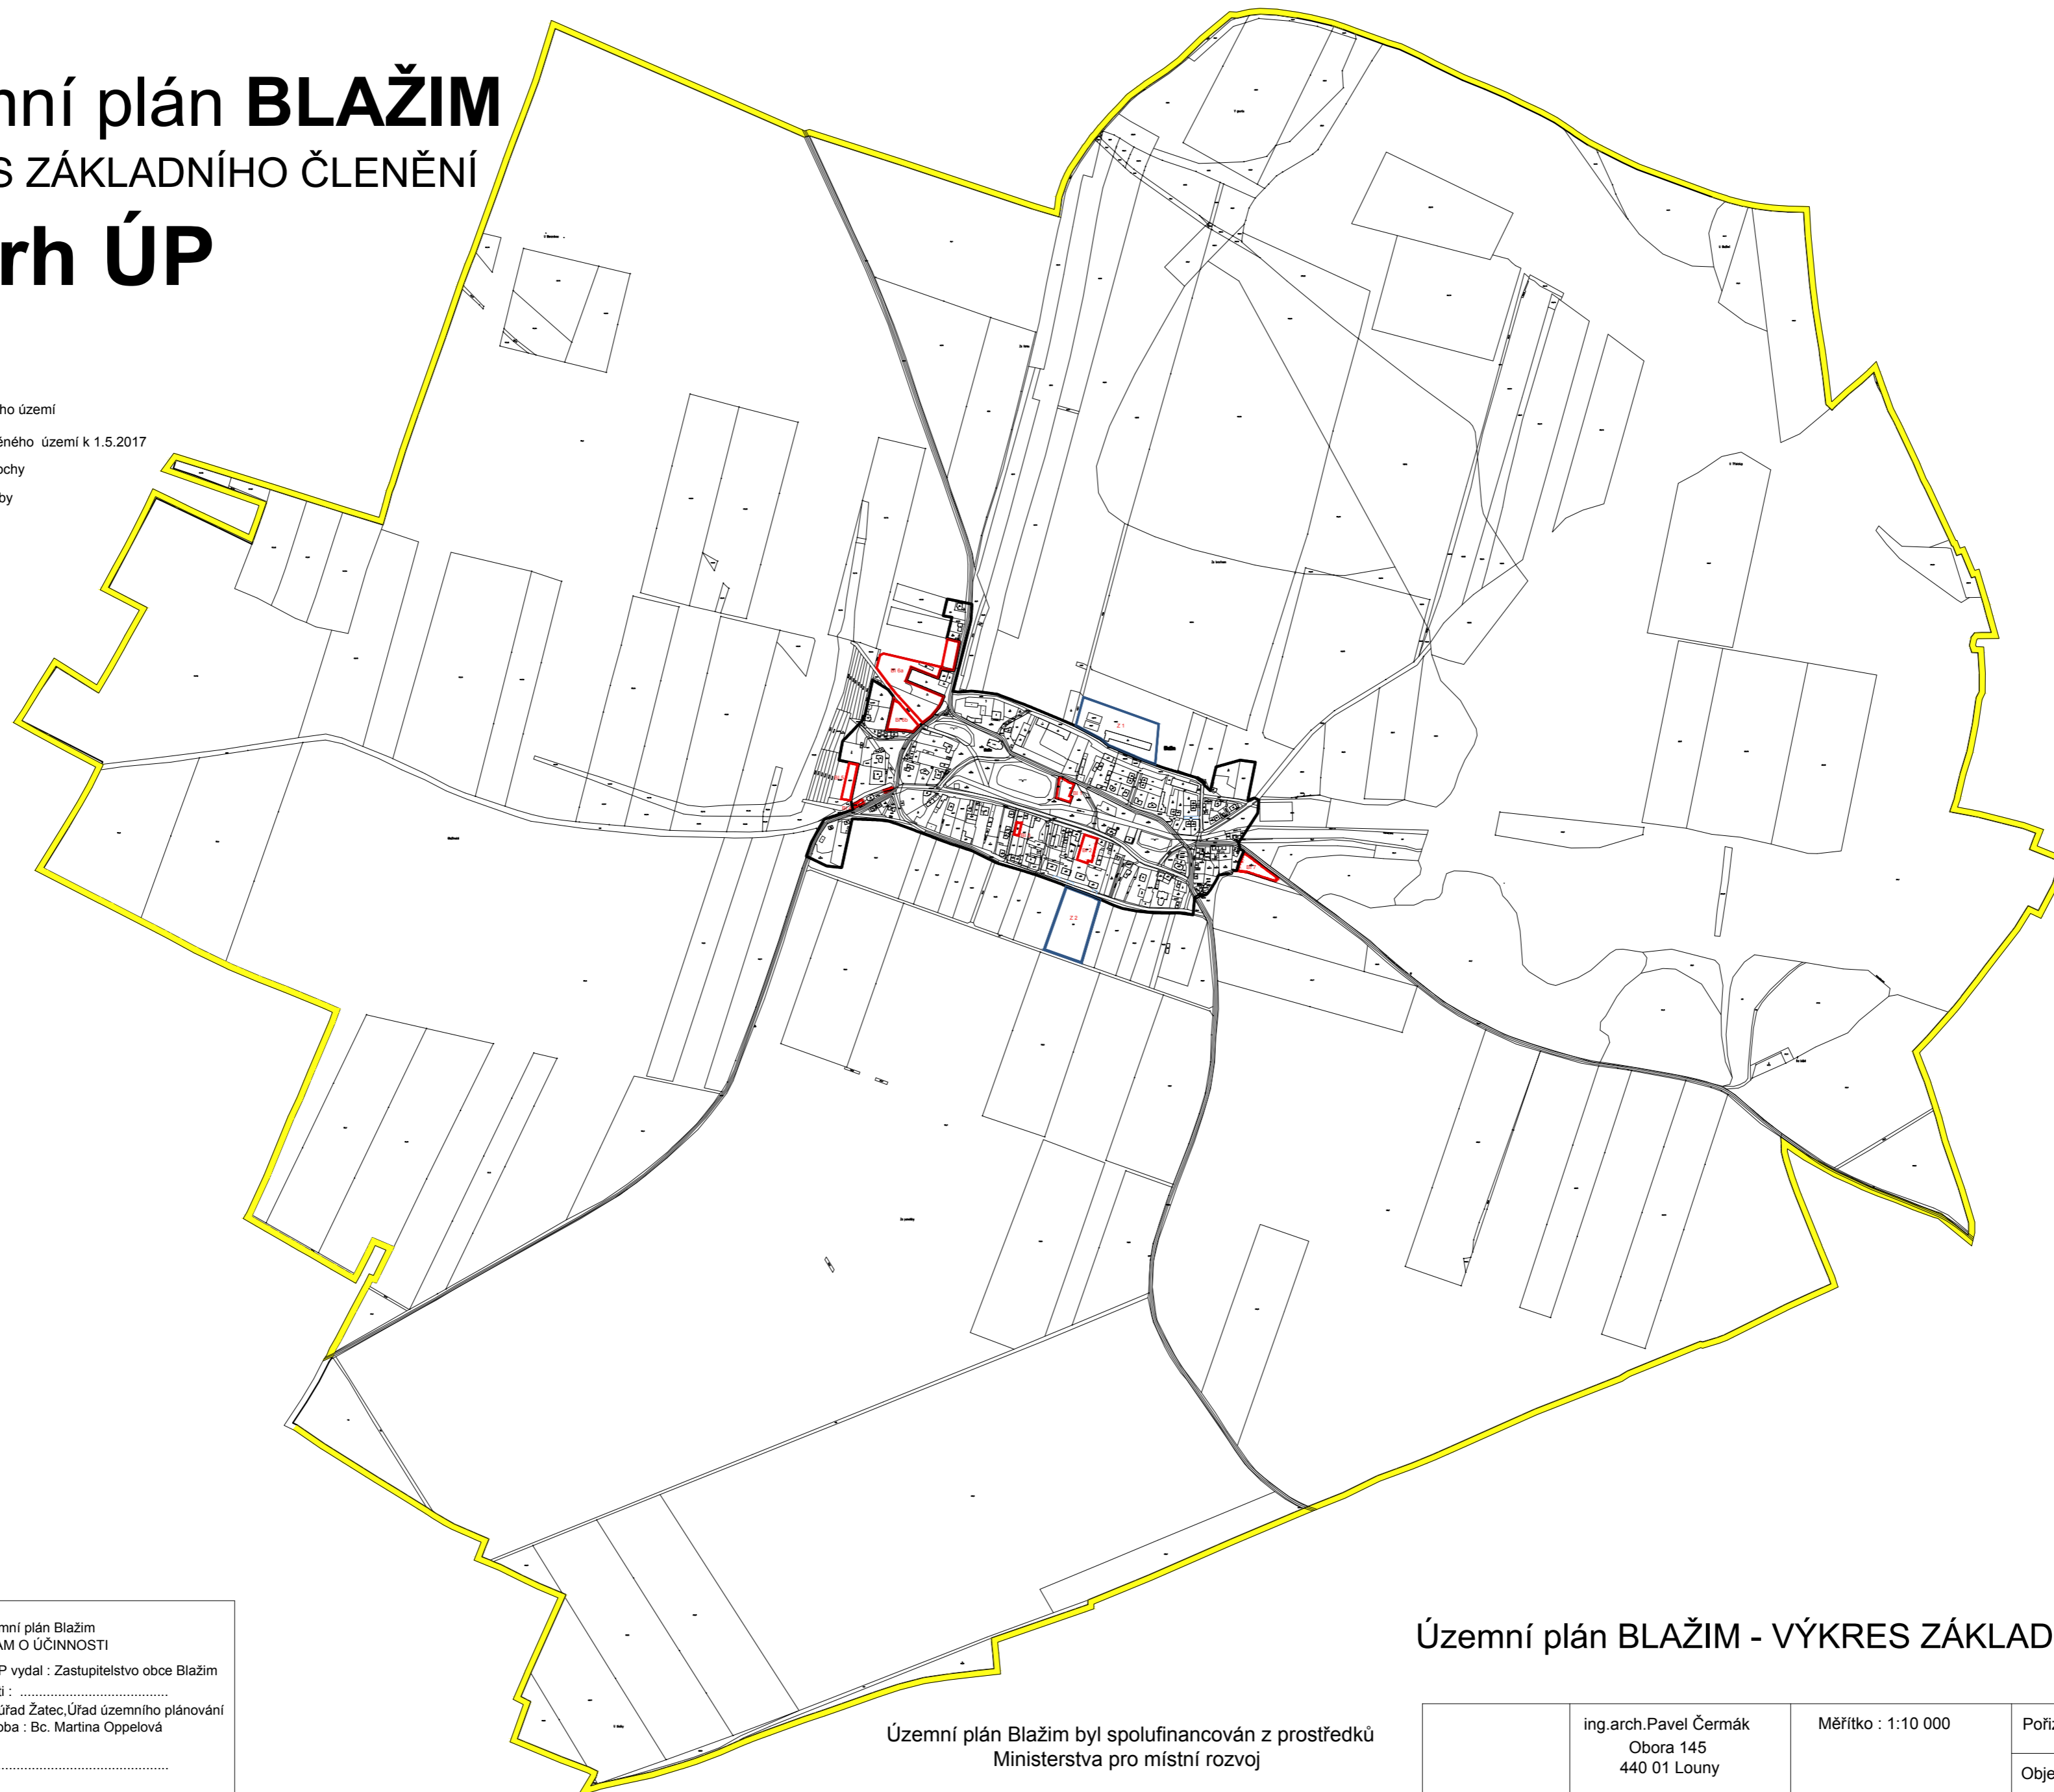

Územní plán **BLAŽIM**

VÝKRES ZÁKLADNÍHO ČLENĚNÍ

Návrh ÚP

LEGENDA

-  hranice řešeného území
-  hranice zastavěného území k 1.5.2017
-  zastavitelné plochy
-  plochy přestavby

Územní plán Blažim
ZÁZNAM O ÚČINNOSTI

Správní orgán, který ÚP vydal : Zastupitelstvo obce Blažim
Datum nabytí účinnosti :

Pořizovatel : Městský úřad Žatec, Úřad územního plánování
Odpovědná úřední osoba : Bc. Martina Ooppelová

Podpis a razítko :