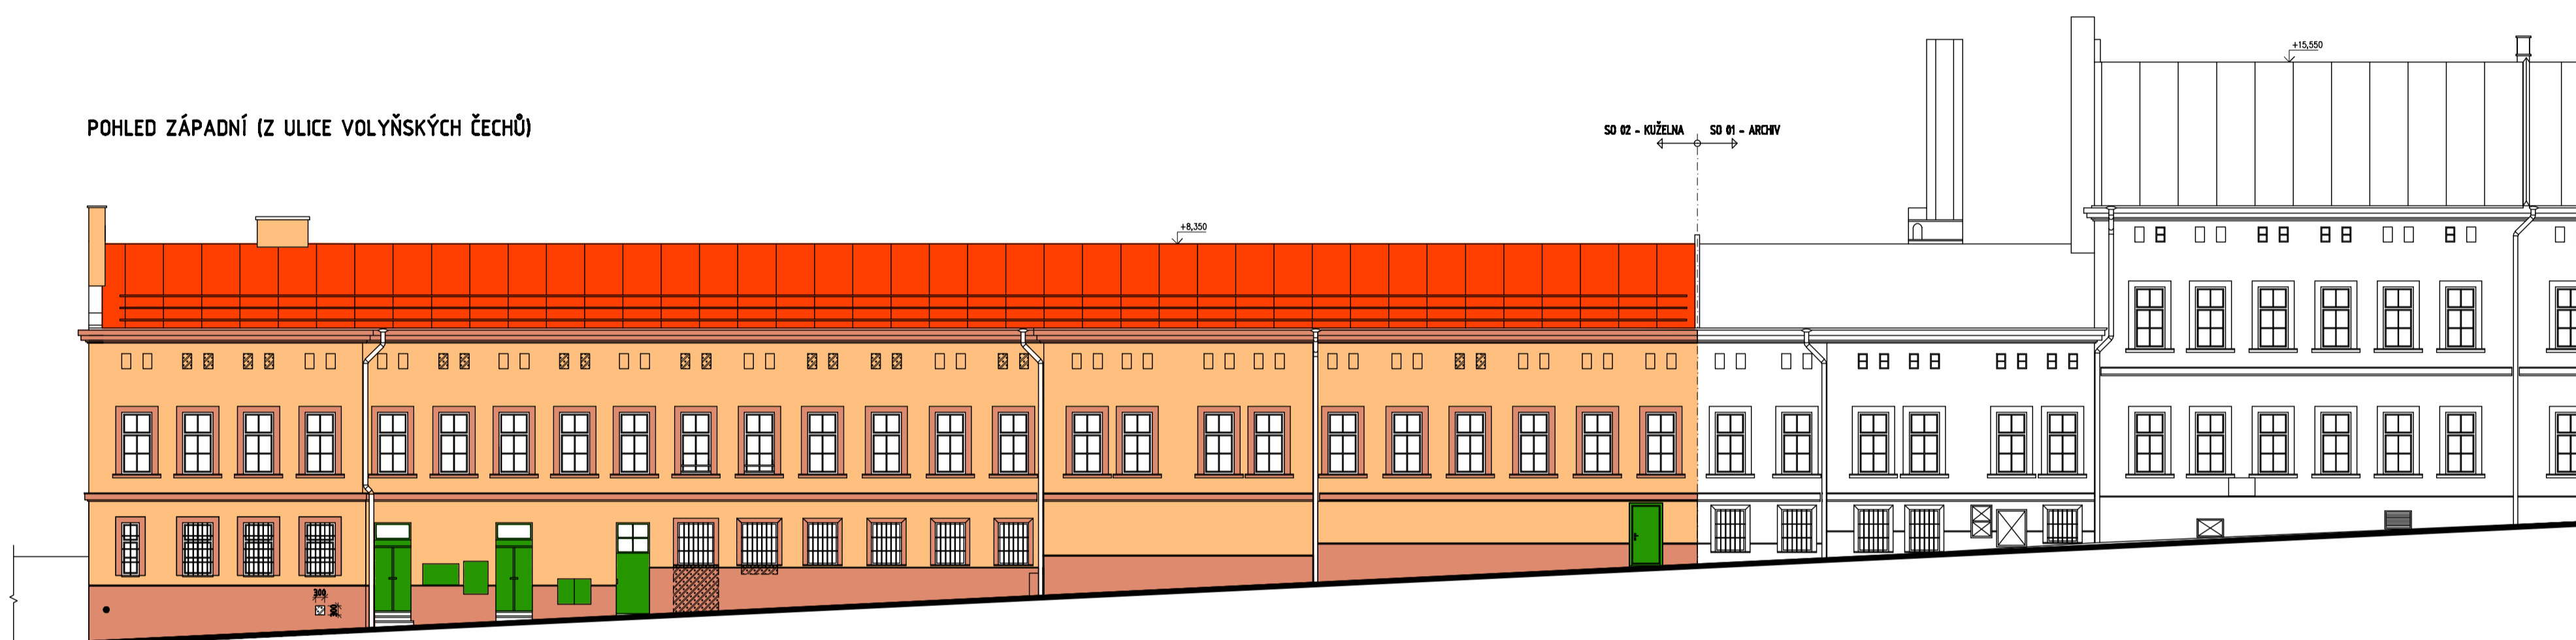

POHLED ZÁPADNÍ (Z ULICE VOLYŇSKÝCH ČECHŮ)

POHLED VÝCHODNÍ (Z NÁDVŮŘÍ)

POHLED SEVERNÍ

DESIGNPROJEKT	
tel.: 720 910 301 mailto:info@designprojekt.cz	ing. BŘETISLAV SEGLÁČEK Adolfa Heydla 1114, 430 01 ŽATEC
VYBUDOVÁNÍ A VYBAVENÍ MĚSTSKÉHO ARCHIVU A VYBUDOVÁNÍ A VYBAVENÍ KUŽELNY, ŽATEC	
MĚSTO ŽATEC, NÁM. SVOBODY 1, 430 01 ŽATEC	
SO 02 - POHLEDY - NOVÝ STAV	
proj. inženýr: ing. BŘETISLAV SEGLÁČEK	arch. inženýr: ing. BŘETISLAV SEGLÁČEK
vypracoval: ing. BŘETISLAV SEGLÁČEK	kontrola: ing. BŘETISLAV SEGLÁČEK
datum: 06-2017	strana: 02/02
stav: DSP	číslo výkresu: 180217
D.1.1.15	