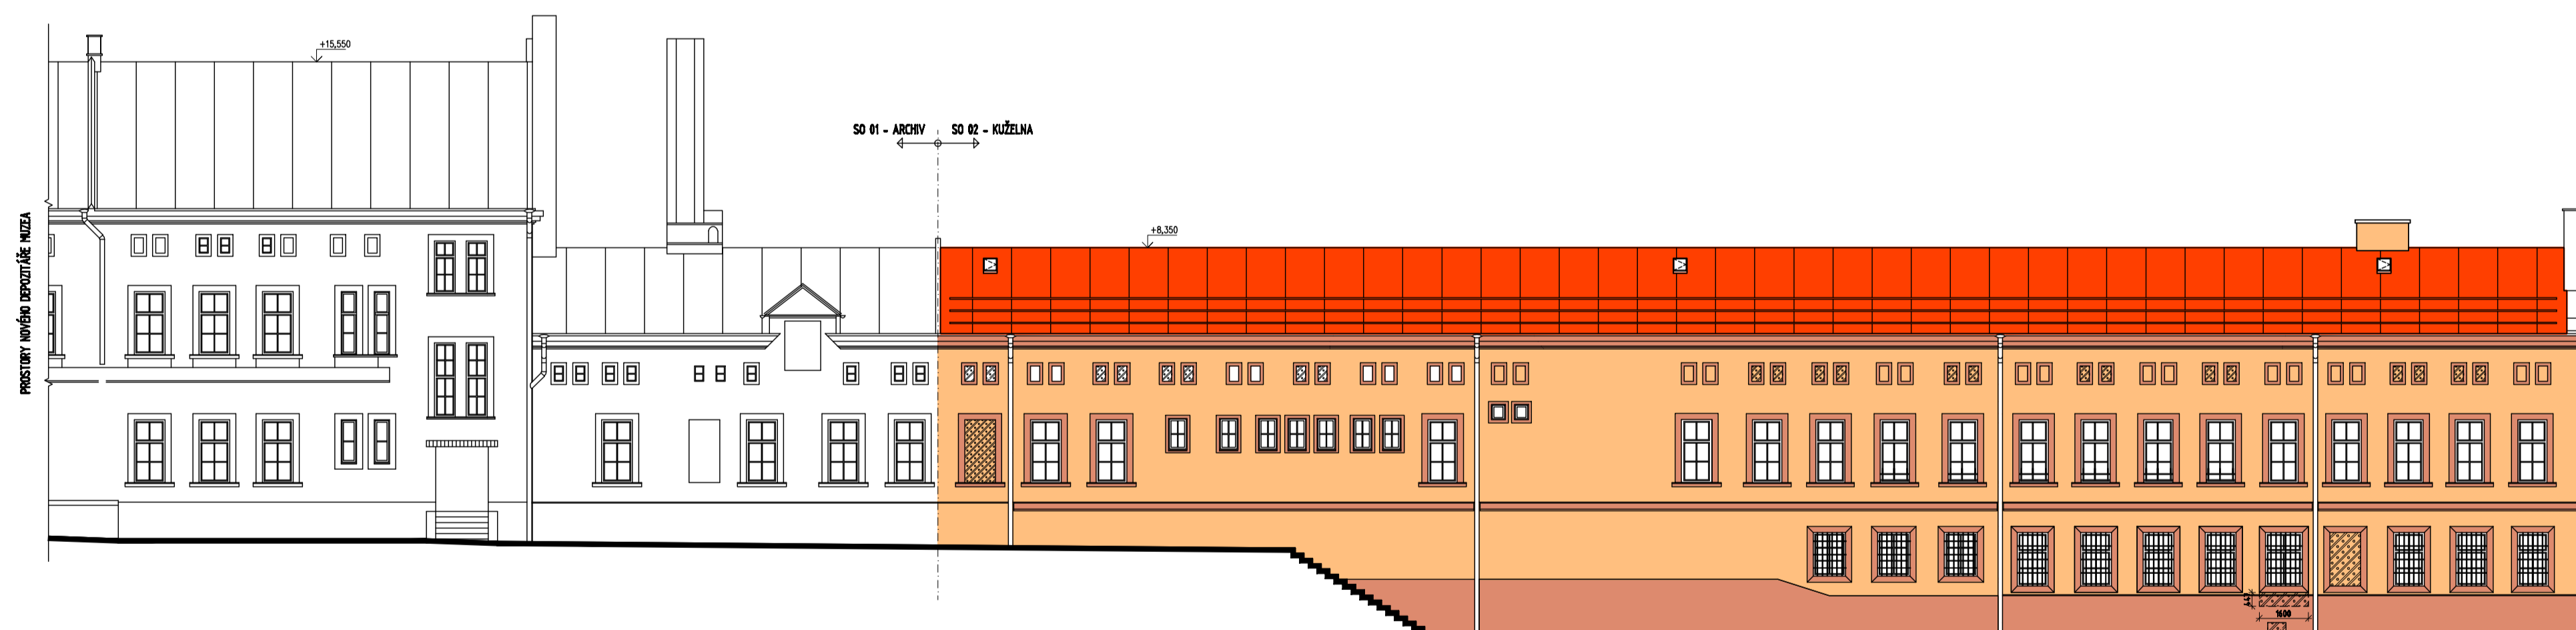

POHLED ZÁPADNÍ (Z ULICE VOLYŇSKÝCH ČECHŮ)

POHLED VÝCHODNÍ (Z NÁDVŮŘÍ)

POHLED SEVERNÍ

DESIGNPROJEKT	
tel.: 720 910 301 mailto:info@designprojekt.cz	ing. BŘETISLAV SEGLÁČEK Adolfa Heydla 1114, 430 01 ŽATEC
VYBUDOVÁNÍ A VYBAVENÍ MĚSTSKÉHO ARCHIVU A VYBUDOVÁNÍ A VYBAVENÍ KUŽELNY, ŽATEC	
MĚSTO ŽATEC, NÁM. SVOBODY 1, 430 01 ŽATEC	
SO 02 - POHLEDY - NOVÝ STAV	
proj. inženýr: ing. BŘETISLAV SEGLÁČEK	arch. inženýr: ing. BŘETISLAV SEGLÁČEK
vypracoval: ing. BŘETISLAV SEGLÁČEK	kontrola: ing. BŘETISLAV SEGLÁČEK
datum: 06-2017	strana: 02/02
stav: DSP	číslo výkresu: 180217
D.1.1.15	