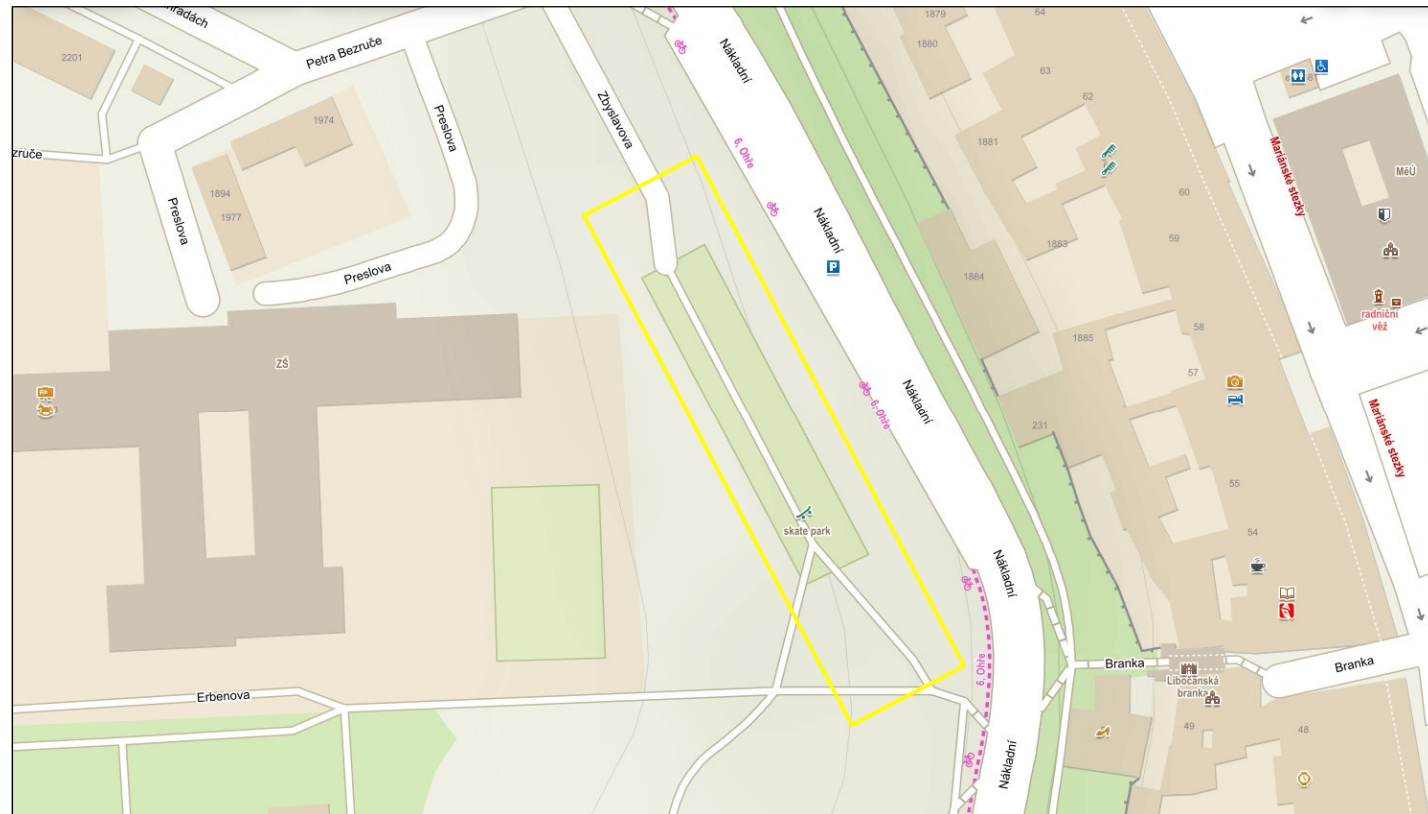

PŘEHLEDNÁ MAPA

**MYSTIC
CONSTRUCTIONS**

NÁVRHY DESIGNŮ, PROJEKTY A STAVBA SKATEPARKŮ
MYSTIC CONSTRUCTIONS S.R.O. | ŘÍMSKÁ 26 | 120 00 PRAHA 2
+420 777820120 | INFO@SKATEPARKY.CZ | SKATEPARKY.CZ

	PARÉ Č.

	VYPRACOVAL	KRESLIL	KONTROLOVAL		
	Luboš Kocourek	Luboš Kocourek	Daniel Nociar		
KRAJ: Ústecký	ST.úřad: Žatec	OBEC: Žatec			
INVESTOR: Město Žatec, náměstí Svobody 1, 43801 Žatec					
ÚZEMNÍ STUDIE - SKATEPARK na parcele č. 5626, 5627, 6813/1, 6813/7 a 6813/9 k.ú. Žatec				FORMÁT	2xA4
				DATUM	2/2023
SITUACE ŠIRŠÍCH VZTAHŮ				ÚČEL	DŮS
				ČÍSLO ZAKÁZKY	08/2022
				MĚŘITKO	ČÍSLO VÝKRESU
				-	C.1